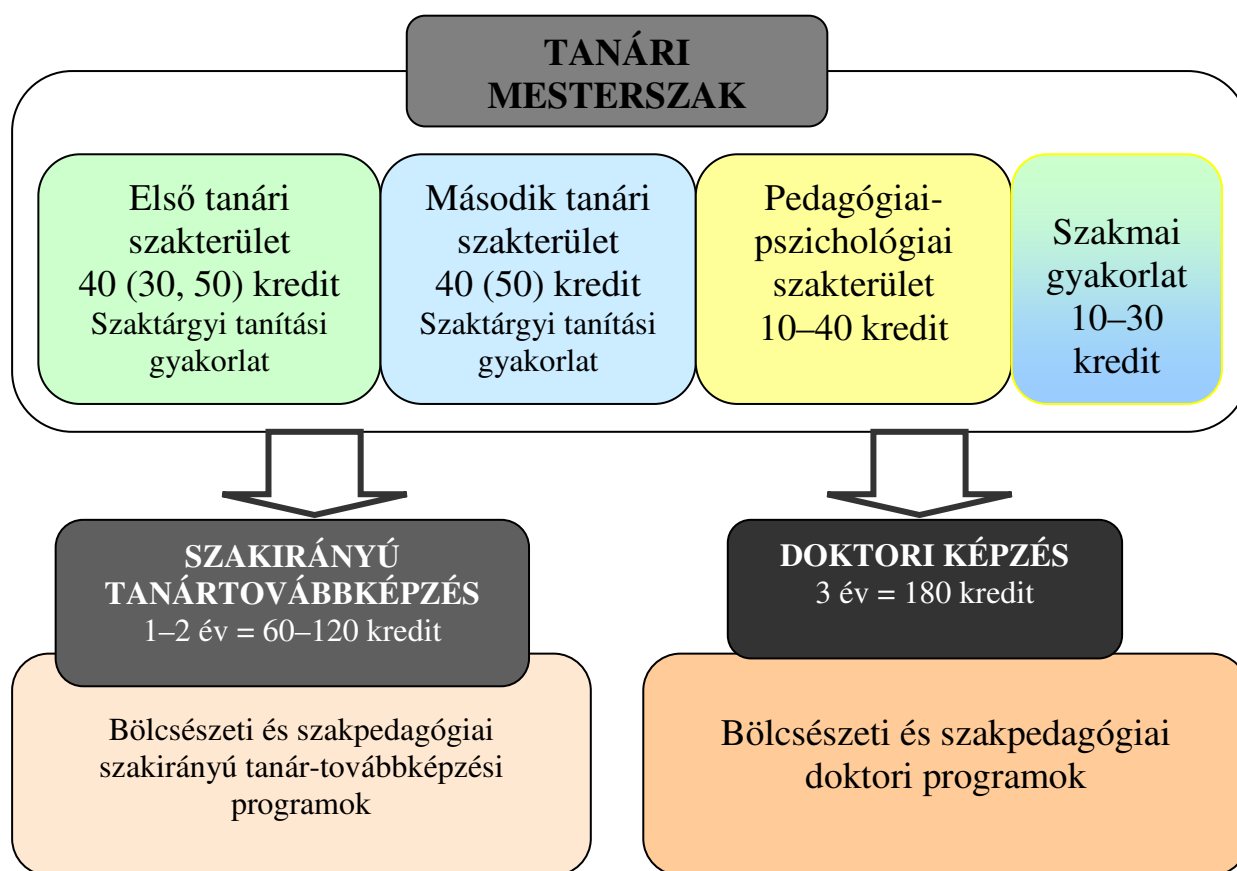

Tudnivalók a tanári mesterszacról

1. A képzés szerkezete

2. A tanári mesterszak mérföldkövei

- Tanári kurzusok
 - o szaktárgyi kurzusok
 - o szakmódszertani kurzusok
 - o pedagógiai-pszichológiai kurzusok
- Szakos modulzáró vizsgák
- Szaktárgyi tanítási gyakorlatok
- Szakmai gyakorlat (tanításkísérő kurzusokkal)
- Tanulmány jellegű szakdolgozat
- Tanári portfólió
- Tanári záróvizsga